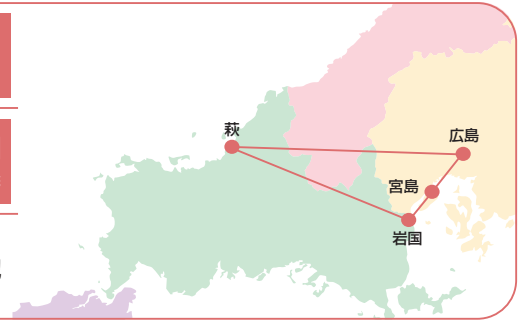

学習旅行 2泊3日モデルコース

■ 広島（平和学習）・萩（歴史・文化学習）コース

- 1日目 出発地 …… 広島 …… 宮島 …… 宮島泊
(平和学習)
- 2日目 宮島 … 錦帯橋 … 歴史・文化モデルコース 半日A … 萩温泉郷泊
宿泊所での講義
- 3日目 萩温泉郷 …… 歴史・文化モデルコース 半日C …… 出発地

■ 秋吉（地質学習）・萩（歴史・文化学習）コース

- 1日目 出発地 …… 秋吉 …… 萩温泉郷泊
(地質学習)
- 2日目 萩温泉郷 …… 歴史・文化モデルコース 1日B …… 萩温泉郷泊
宿泊所での講義
- 3日目 萩温泉郷 …… 班別散策 歴史と文化の散策3時間モデル …… 出発地

学習旅行 3泊4日モデルコース

■ 萩（歴史・文化学習とふるさとツーリズム）コース

- 1日目 出発地 …… 歴史・文化モデルコース 半日B …… 萩温泉郷泊
宿泊所での講義
- 2日目 萩温泉郷 … 歴史・文化モデルコース 1日B … 民間宿泊施設泊
- 3日目 民間宿泊施設 … 班別農業体験・農山村交流体験 … 民間宿泊施設泊
- 4日目 民間宿泊施設 … 宿泊体験活動のまとめ … 出発地

■ 広島（平和教育）・萩（自然と歴史・文化学習）・秋吉（地質学習）コース

- 1日目 出発地 …… 広島 …… 宮島 …… 宮島泊
(平和学習)
- 2日目 宮島 … 錦帯橋 … 自然体感モデルコース 半日A … 萩温泉郷泊
宿泊所での講義
- 3日目 萩温泉郷 … 歴史・文化モデルコース 1日A … 秋吉泊
- 4日目 秋吉 …… 秋吉 …… 出発地
(地質学習)